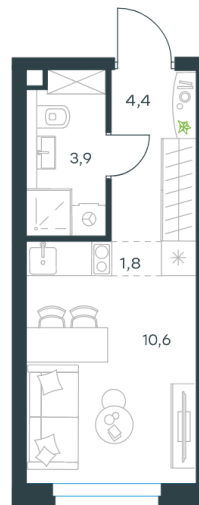

## LEVEL НАГАТИНСКАЯ\_1КОМ\_1

Площадь **20 м<sup>2</sup>**

Количество комнат **1**

Этаж в доме **2**

### ПОДРОБНЕЕ ОБ ОБЪЕКТЕ

ЖК «Level Нагатинская» — это 4 корпуса высотой в 20-26 этажей. Архитектура проекта спроектирована молодым бюро ARCH(E)TYP. В облицовке стен корпусов используется энергоэффективный навесной вентилируемый фасад. Во всех башнях выполнена дизайнерская отделка входных групп и лобби.

В проекте «Level Нагатинская» предложено множество планировочных решений: в наличии квартиры как классического типа, так и европланировки. Квартиры сдаются без отделки, с возможностью дозаказа чистовой отделки, высота потолков составляет 2.87 метра, а на первых этажах спроектированы квартиры с увеличенной высотой потолков 4,22 метра. В планировках предусмотрено увеличенное количество окон, часть из которых имеет панорамный вид на реку и город.