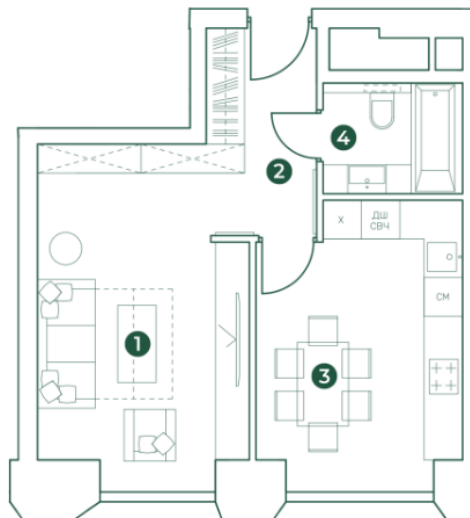

## VERY\_1КОМ\_6

Площадь 38 м<sup>2</sup>

Количество комнат 1

Этаж в доме 3

**По запросу**

## ПОДРОБНЕЕ ОБ ОБЪЕКТЕ

ЖК «Very» возводится на территории бывшей гостиницы «Останкино» на участке 2,89 Га, из которых лишь 23% отдано под здания. Всего в рамках VERY построено 4 жилых дома высотой в 31 этаж. Во всех корпусах выполнена дизайнерская отделка входных групп и установлены современные лифты.