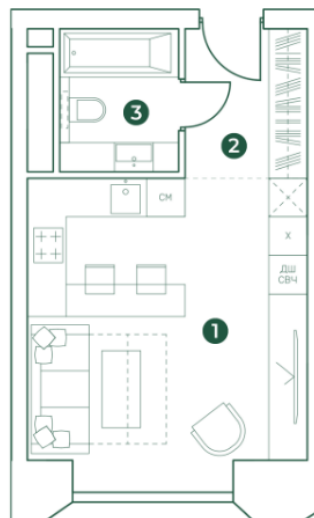

## VERY\_СТУДИЯ\_5

Площадь	28 м <sup>2</sup>
Количество комнат	Студия
Этаж в доме	3

По запросу

## ПОДРОБНЕЕ ОБ ОБЪЕКТЕ

ЖК «Very» возводится на территории бывшей гостиницы «Останкино» на участке 2,89 Га, из которых лишь 23% отдано под здания. Всего в рамках VERY построено 4 жилых дома высотой в 31 этаж. Во всех корпусах выполнена дизайнерская отделка входных групп и установлены современные лифты.