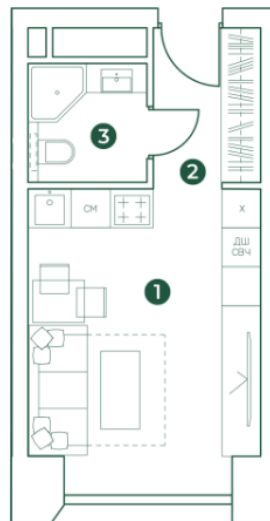

VERY_СТУДИЯ_4

Площадь	23 м ²
Количество комнат	Студия
Этаж в доме	8

По запросу

ПОДРОБНЕЕ ОБ ОБЪЕКТЕ

ЖК «Very» возводится на территории бывшей гостиницы «Останкино» на участке 2,89 Га, из которых лишь 23% отдано под здания. Всего в рамках VERY построено 4 жилых дома высотой в 31 этаж. Во всех корпусах выполнена дизайнерская отделка входных групп и установлены современные лифты.