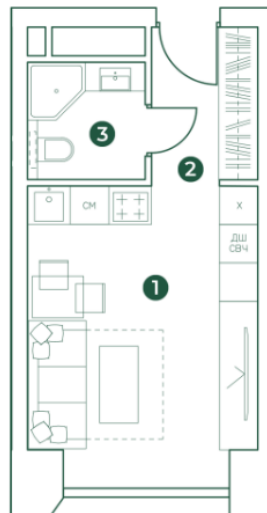

VERY_СТУДИЯ_1

Площадь	23 м ²
Количество комнат	Студия
Этаж в доме	4

По запросу

ПОДРОБНЕЕ ОБ ОБЪЕКТЕ

ЖК «Very» возводится на территории бывшей гостиницы «Останкино» на участке 2,89 Га, из которых лишь 23% отдано под здания. Всего в рамках VERY построено 4 жилых дома высотой в 31 этаж. Во всех корпусах выполнена дизайнерская отделка входных групп и установлены современные лифты.