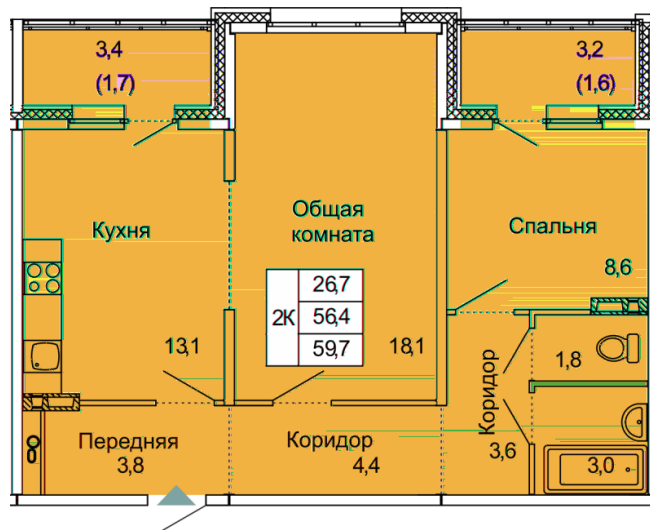

КВАРТИРА 53 СЕКЦИЯ 1

Площадь 26.1 м²

Количество комнат Студия

Этаж/этажей в доме 6/16

По запросу

ПОДРОБНЕЕ ОБ ОБЪЕКТЕ

ЖК «Ветер перемен» расположен на границе Санкт-Петербурга и Ленинградской области рядом с поселком Горелово. Фасады зданий оформлены в серой цветовой гамме и декорированы оранжевыми и зелеными вставками. Первые этажи домов отведены под нежилые помещения, которые займут объекты коммерческой инфраструктуры: магазины, заведения общепита, химчистка, детский центр и т.д. Концепция проекта подразумевает создание комфортной среды проживания, отличающейся продуманной планировкой квартала, наличием в пешеходной доступности детских садов, школ, магазинов и спортивных объектов, закрытыми от машин зелеными площадками, благоустроенными придомовыми территориями с общедоступным Wi-Fi, уютными входными группами и общественными зонами. В центре квартала расположится детский сад и площадки для отдыха и прогулок. На границе с зеленой зоной и рекой Дудергофкой будет построена школа. После ввода ЖК «Ветер перемен» в эксплуатацию его обслуживанием займется специализированная управляющая компания. Она будет отвечать не только за жилые дома, но и за всю территорию квартала, гарантируя жителям порядок и безопасность.