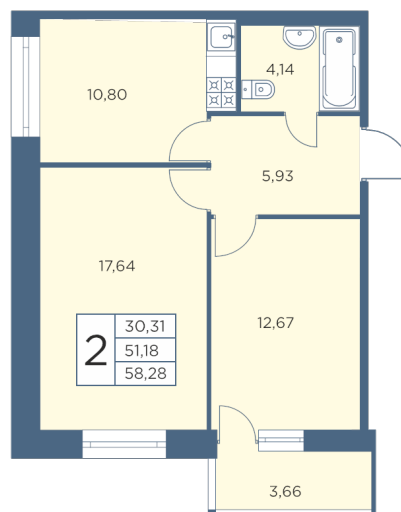

КВАРТИРА 1168 СЕКЦИЯ 25

Площадь 25.9 м²

Количество комнат Студия

Этаж/этажей в доме 11/16

По запросу