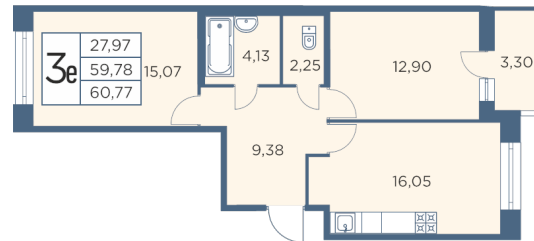

## КВАРТИРА 1141 СЕКЦИЯ 25

Площадь	23.8 м <sup>2</sup>
Количество комнат	Студия
Этаж/этажей в доме	5/16