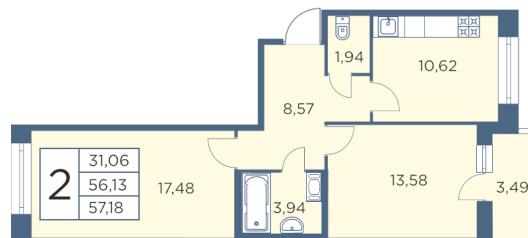

## КВАРТИРА 1098 СЕКЦИЯ 24

Площадь **26 м<sup>2</sup>**

Количество комнат **Студия**

Этаж/этажей в доме **8/16**