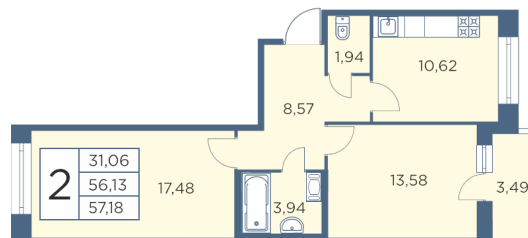

КВАРТИРА 1098 СЕКЦИЯ 24

Площадь **26 м²**

Количество комнат **Студия**

Этаж/этажей в доме **8/16**

По запросу

ПОДРОБНЕЕ ОБ ОБЪЕКТЕ

ARTSTUDIO M103 расположен в 400 метрах от станции метро «Московские ворота» на Московском проспекте — втором по значимости в Петербурге после Невского. Здесь комфортно останавливаться и бизнес-аудитории, и гостям города и просто жить (поблизости множество институтов, школ, ресторанов и бутиков). При этом отель не выходит окнами на оживленный проспект, здесь суета мегаполиса отступает и не мешает течению спокойной жизни.