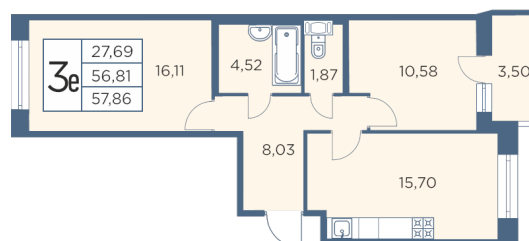

КВАРТИРА 809 СЕКЦИЯ 17

Площадь 26 м²

Количество комнат Студия

Этаж/этажей в доме 10/16

По запросу

ПОДРОБНЕЕ ОБ ОБЪЕКТЕ

ARTSTUDIO M103 расположен в 400 метрах от станции метро «Московские ворота» на Московском проспекте — втором по значимости в Петербурге после Невского. Здесь комфортно останавливаться и бизнес-аудитории, и гостям города и просто жить (поблизости множество институтов, школ, ресторанов и бутиков). При этом отель не выходит окнами на оживленный проспект, здесь суета мегаполиса отступает и не мешает течению спокойной жизни.