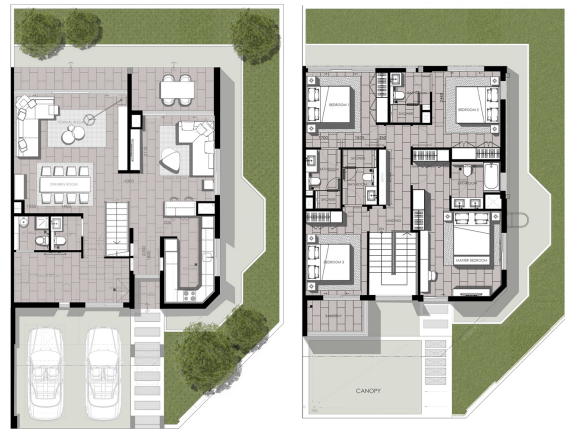

## MAG PARKS 4-BEDROOM

Площадь от 371.75 м<sup>2</sup>

Количество комнат 4\_комнатная

**от 95 979 648 ₺**

от 258 183 ₺/м

### ПОДРОБНЕЕ ОБ ОБЪЕКТЕ

Просторные виллы в MAG City Parks отличаются 4000 кв. футов, а размер участка - 3000 кв. футов. Жилые дома состоят из 3 этажей. Из окон открывается захватывающий вид на знаменитую Бурдж-Халифу. Просторные спальни расположены на первом этаже, а на крыше есть большая терраса, которая идеально подходит для семейного барбекю или отдыха на солнце. MAG City Parks обеспечивает легкий доступ к широкому спектру самых современных удобств в рамках предстоящего строительства. К ним относятся: полностью оборудованный тренажерный зал, бассейн мирового класса и большая прогулочная зона.