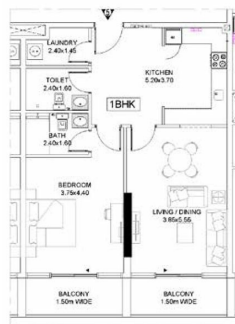

BINGHATTI EAST 1-BEDROOM

Площадь от **80.39 м²**

Количество комнат **1**

от 16 467 663 ₺

от 204 847 ₺/м