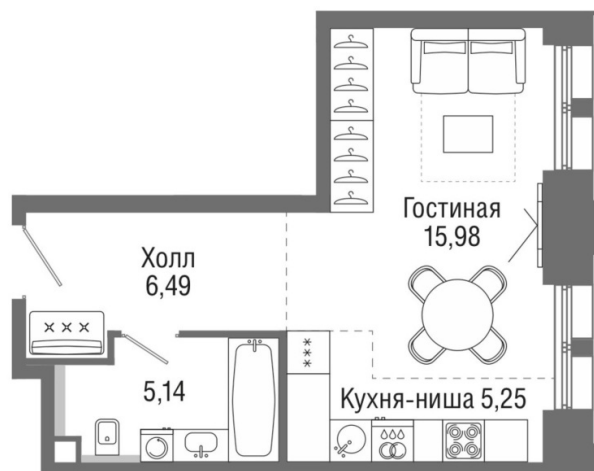

КВАРТИРА 25 СЕКЦИЯ 1

Площадь 43.3 м²

Количество комнат 1

Этаж/этажей в доме 4/26

По запросу

ПОДРОБНЕЕ ОБ ОБЪЕКТЕ

RiverSky — жилой квартал бизнес-класса с авторской архитектурой, современной инженерией, продуманными планировочными решениями и уникальными форматами жилья. Проект реализуется в живописном месте исторической части Москвы — вблизи ансамбля Симонова монастыря, на набережной Москвы-реки. Локация подойдёт и для неспешной жизни на фоне цветущей зелени и открытого столичного неба, и для активного участия в событиях города в 5 минутах от главного радиуса Москвы — Садового кольца. Современный облик квартала органично вписывается в историческое окружение и городскую идентичность. Высотные доминанты открывают жителям впечатляющую панораму столицы и открыточные виды на набережную Москвы-реки и ансамбль Симонова монастыря.