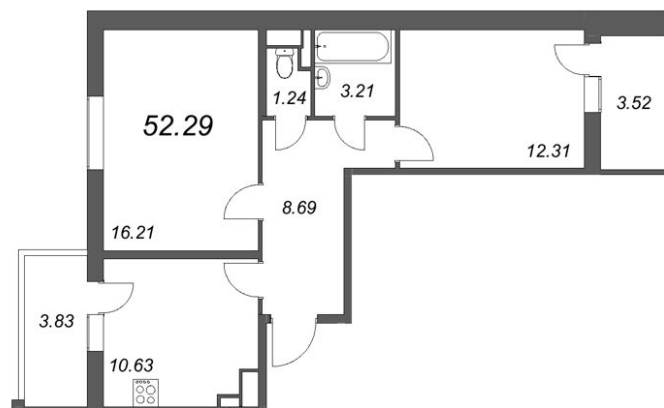

КВАРТИРА 711 СЕКЦИЯ

10

Площадь 100.9 м²

Количество комнат 3

Этаж/этажей в доме 2/9

По запросу

ПОДРОБНЕЕ ОБ ОБЪЕКТЕ

«Притяжение» – новый центр вашего Петербурга. Жилой комплекс бизнес-класса расположится между набережной Невы и Большим Сампсониевским проспектом. Сегодня квартира в Выборгском районе – престижное жилье, благодаря уникальному местоположению рядом с историческим центром и деловыми районами города. «Притяжение» – ЖК на набережной. Он станет воплощением современности, в которой есть место и классике, и будущему. Семь домов по 9 этажей расположатся зеркально относительно друг друга. Четкая геометрия форм сочетается с канонической симметрией и лаконичными элементами декора, украшающими каждый корпус. Материалы отделки – натуральный камень и керамогранит – подчеркивают статус. Панорамные окна и безрамное остекление лоджий создают зеркальную поверхность. Контрастные линии на фасадах складываются в единый графичный рисунок, заметный издали. Ландшафтный дизайн территории комплекса стал развитием темы города, места, архитектуры. Дворы закрыты и охраняются. Это продуманное пространство для своих: для игр с детьми, утренней тренировки, комфортного отдыха в тишине. В жилом комплексе предусмотрен многофункциональный подземный паркинг с контролем доступа и охраной. Вход на территорию осуществляется через три центральные группы, в оформлении интерьера которых продолжена стилистическая линия всего проекта.