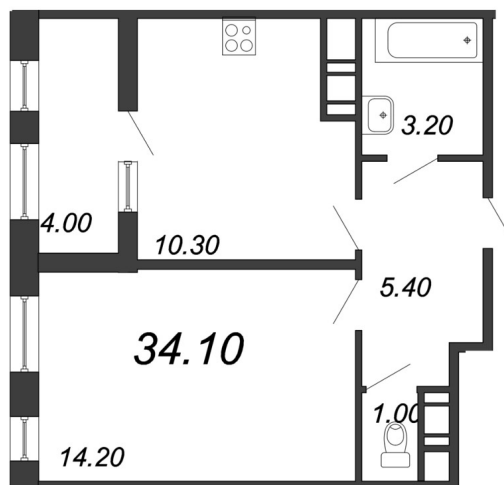

КВАРТИРА 44 СЕКЦИЯ 1

Площадь 42.6 м²

Количество комнат 1

Этаж/этажей в доме 10/18

По запросу

ПОДРОБНЕЕ ОБ ОБЪЕКТЕ

ЖК «Колумб» – это современный комплекс класса «комфорт +» в новом жилом квартале «Гавань Капитанов», который возводится на намывных территориях Васильевского острова, где безмятежность волн прибоя гармонично сочетается с динамикой большого города. Чистота морской природы здесь удобно дополнена развитой инфраструктурой современного мегаполиса. Это место для тех, кто живет в ритме города и ценит тепло домашнего очага. В ближайших планах развития Васильевского острова значится превратить «Морской фасад» в привлекательное общественное пространство, куда будут стекаться жители не только самого острова, но и других районов города. Здесь разместятся зоны отдыха и живописные парки, места досуга и образовательные учреждения. Плюсом локации является и прекрасная транспортная доступность. Станция метро «Приморская» и маршруты наземного транспорта, которые связывают Васильевский остров с центром, находятся в пешеходной доступности. Кроме того, вблизи жилого квартала планируется построить и собственную станцию метро, а автовладельцы оценят близость ЗСД.